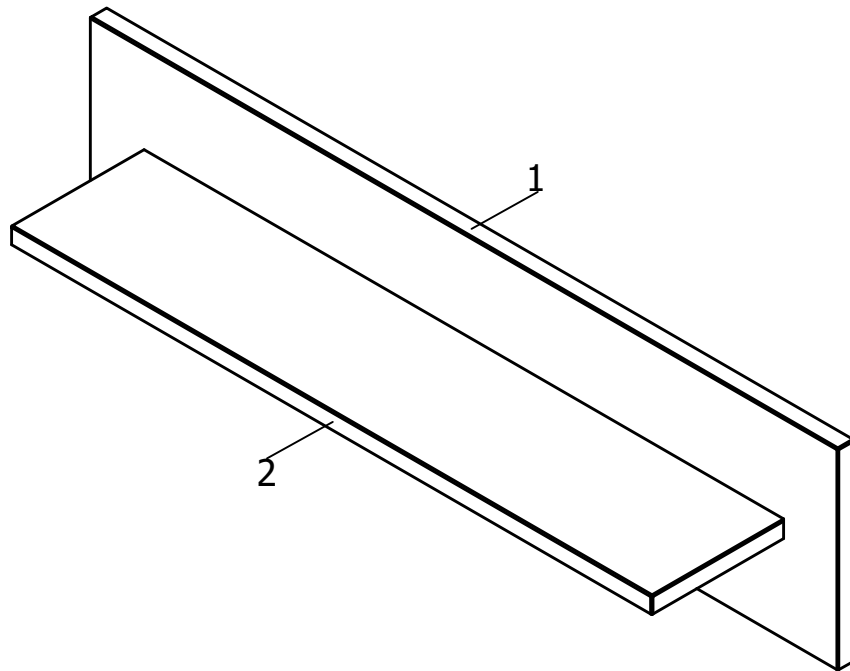

bopita®

ASSEMBLY INSTRUCTION
MONTAGE HANDLEIDING
MONTAGE ANLEITUNG
NOTICE DE MONTAGE
MANUAL DE MONTAJE

UK
NL
D
F
ESP

MODEL :SABA
TYPE :SHELF
COLOUR :DUNE/NATURAL
ART.CODE :118219.59

Distributor:

BOPITA
Energieweg 1
6662 NS Elst
The Netherlands

www.bopita.com

11.09.2023.

<p>A</p>  <p>3X</p>	<p>B</p>  <p>3X</p>	<p>C</p>  <p>2X</p>	<p>D</p>  <p>3x16</p>	<p>E</p>  <p>4X Ø6X30 2X</p>
--	--	--	---	---